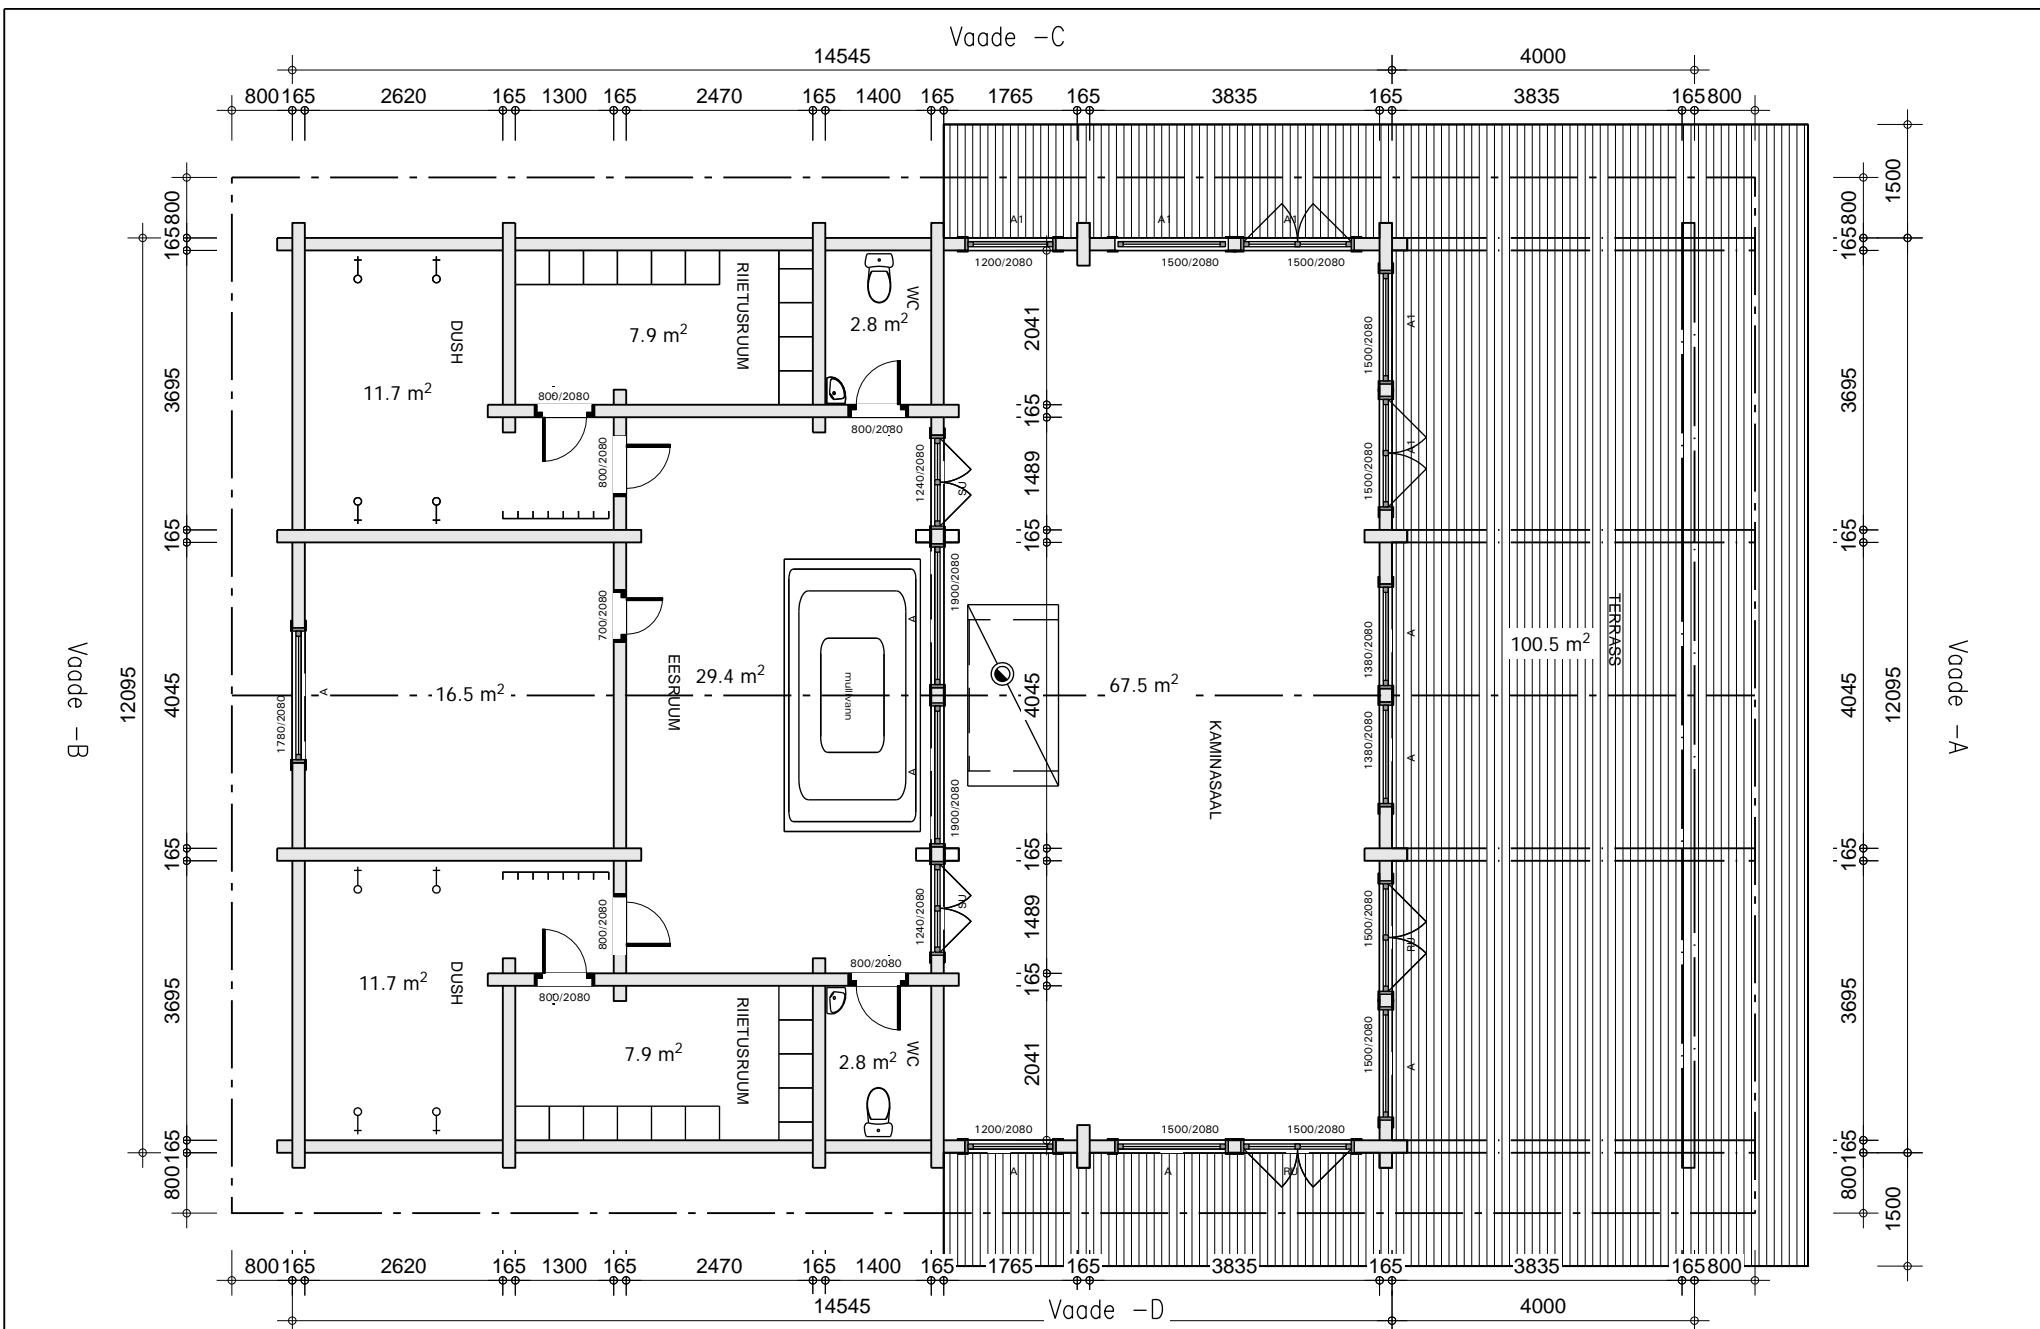

Kaseküla 14, 61504 Elva
Eesti
Tel.: +37 27 - 356 653
Tel.: +37 27 - 356 653
E-mail: info@rpmloghomes.com
http: //www.rpmloghomes.com

Joonis:	PÕHJAPLAAN	Joonestaja:	Tarmo Tigane	Leht:	4.2
Objekt:	Saunamaja . 2d			Kuupäev:	22.05.2008
				Mõõt:	1:100