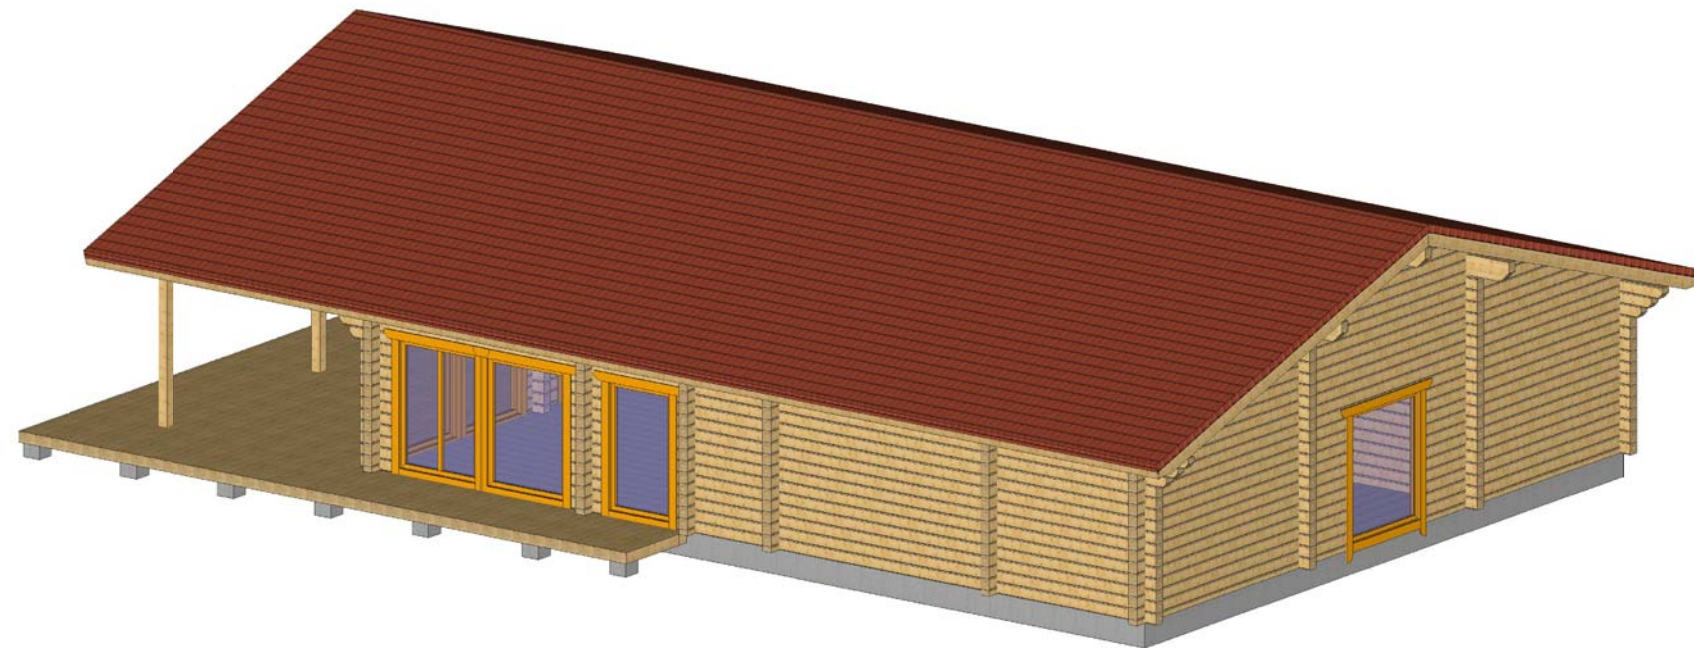

RPM-SPA

www.rpmloghomes.com