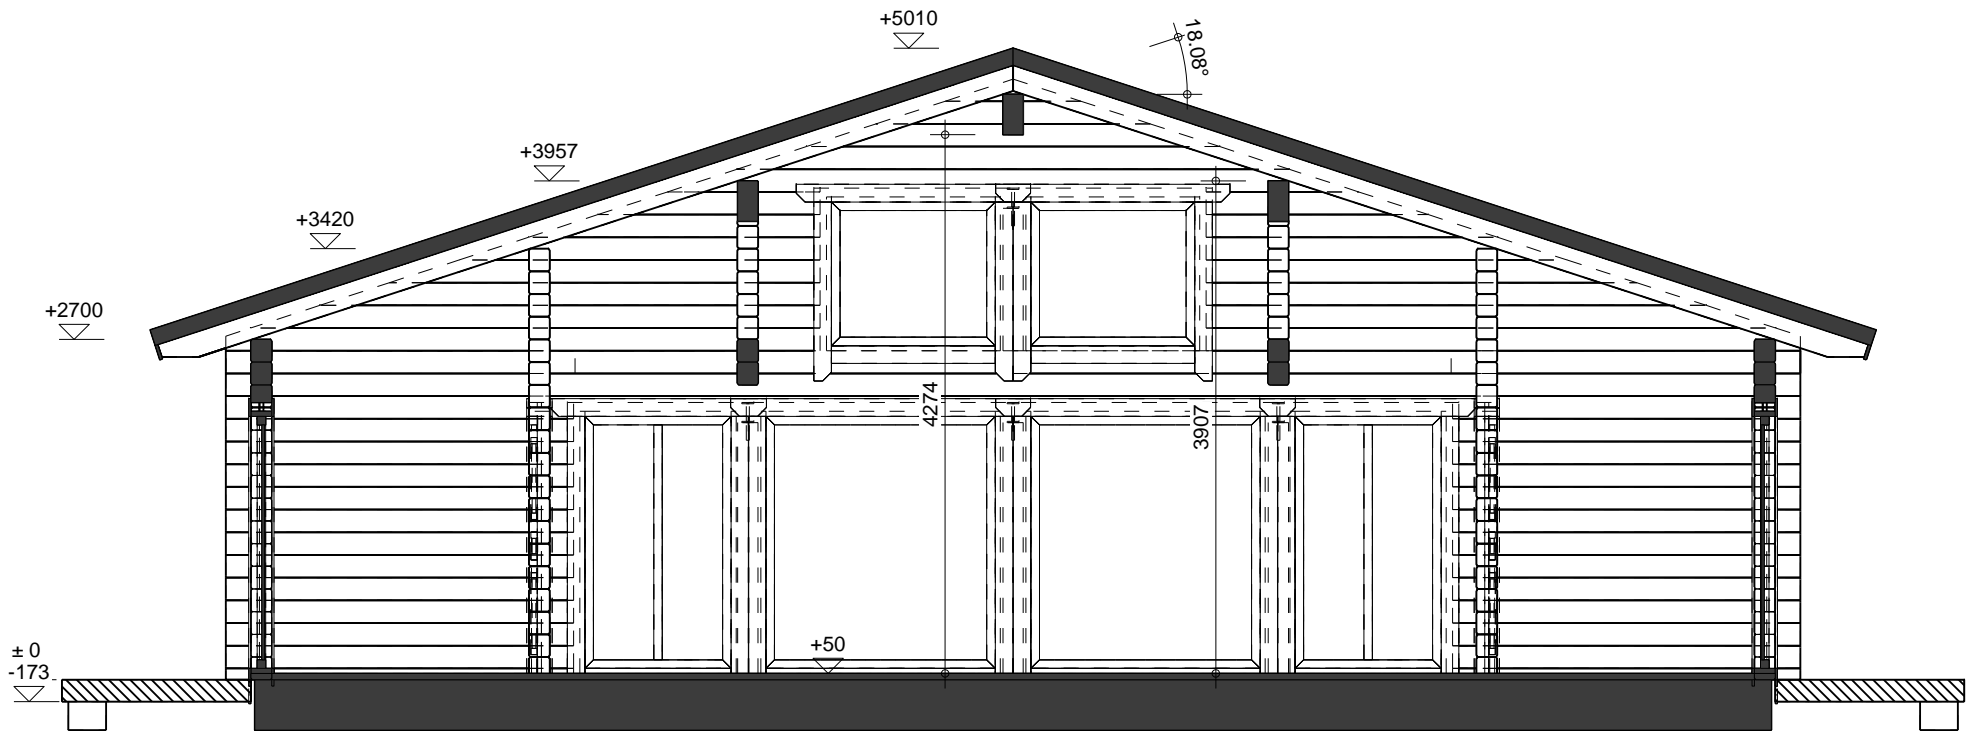

Kaseküla 14, 61504 Elva
Eesti

Tel.: +37 27 - 356 653
Tel.: +37 27 - 356 653
E-mail: info@rpmloghomes.com
http: //www.rpmloghomes.com

Joonis:

LÕIGE

Joonestaj:

Tarmo Tigane

Leht: 4.4

Objekti nimi:

Saunamaja . 2d

Kuupäev:
22.05.2008

Möötkava:
1:60