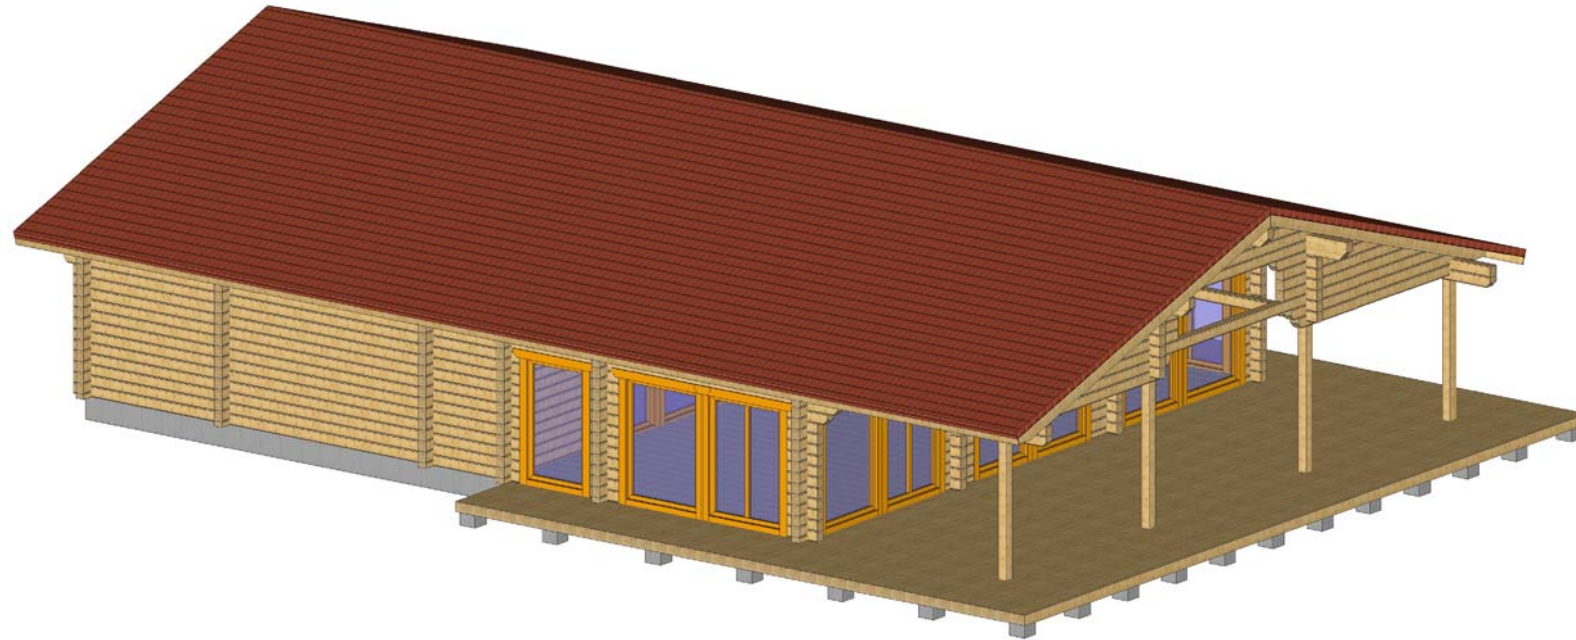

RPM-SPA

www.rpmloghomes.com