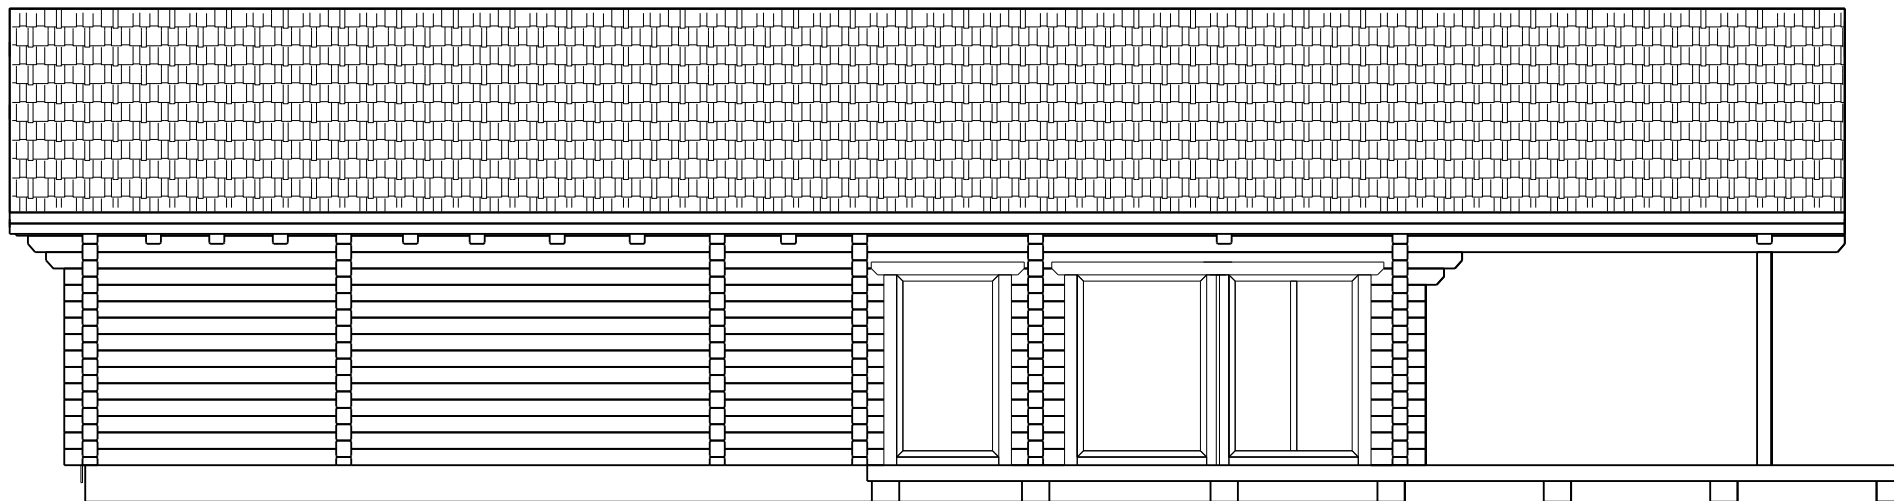

Kaseküla 14, 61504 Elva
Eesti

Tel.: +37 27 - 356 653
Tel.: +37 27 - 356 653
E-mail: info@rpmloghomes.com
http: //www.rpmloghomes.com

Joonis: **VAADE- D**

Joonestaj: Tarmo Tigane

Leht: 4.1

Objekti nimi:
Saunamaja . 2d

Kuupäev:
22.05.2008

Mõõtkava:
1:83