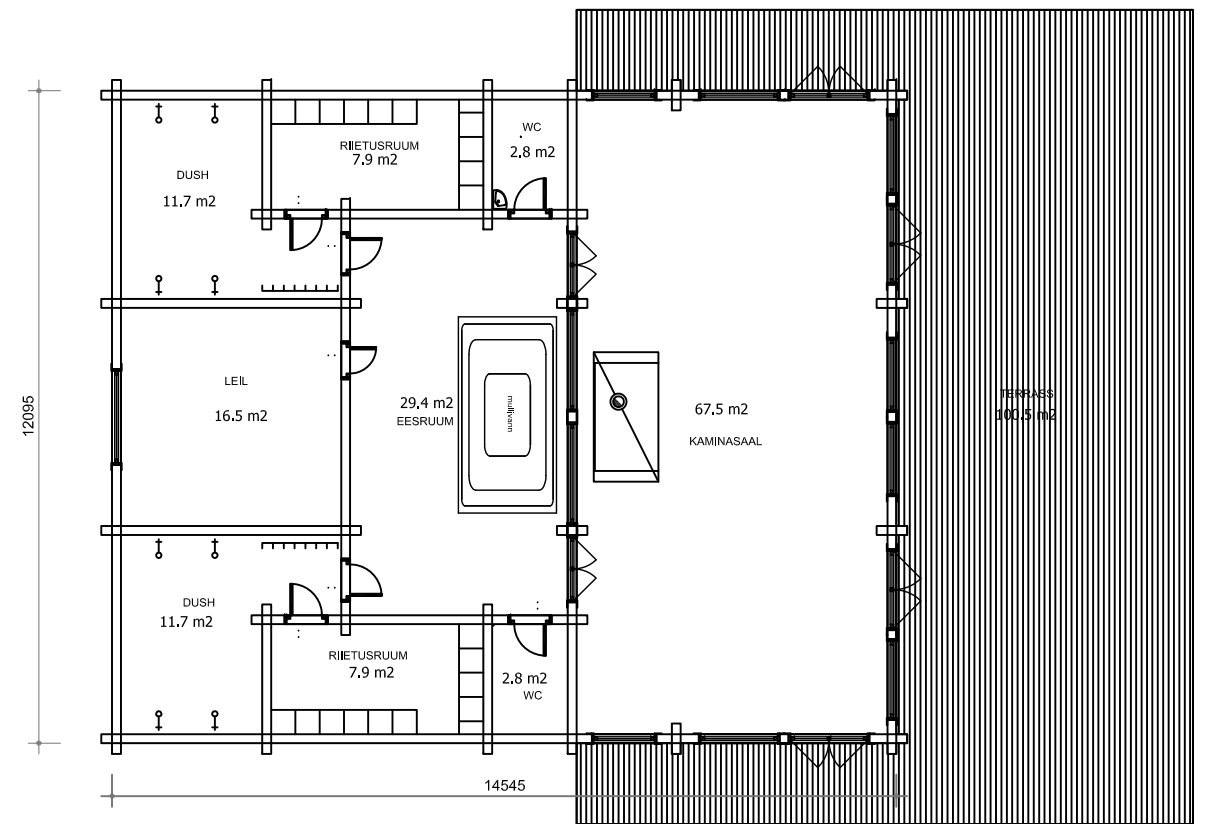

RPM-SPA

www.rpmloghomes.com